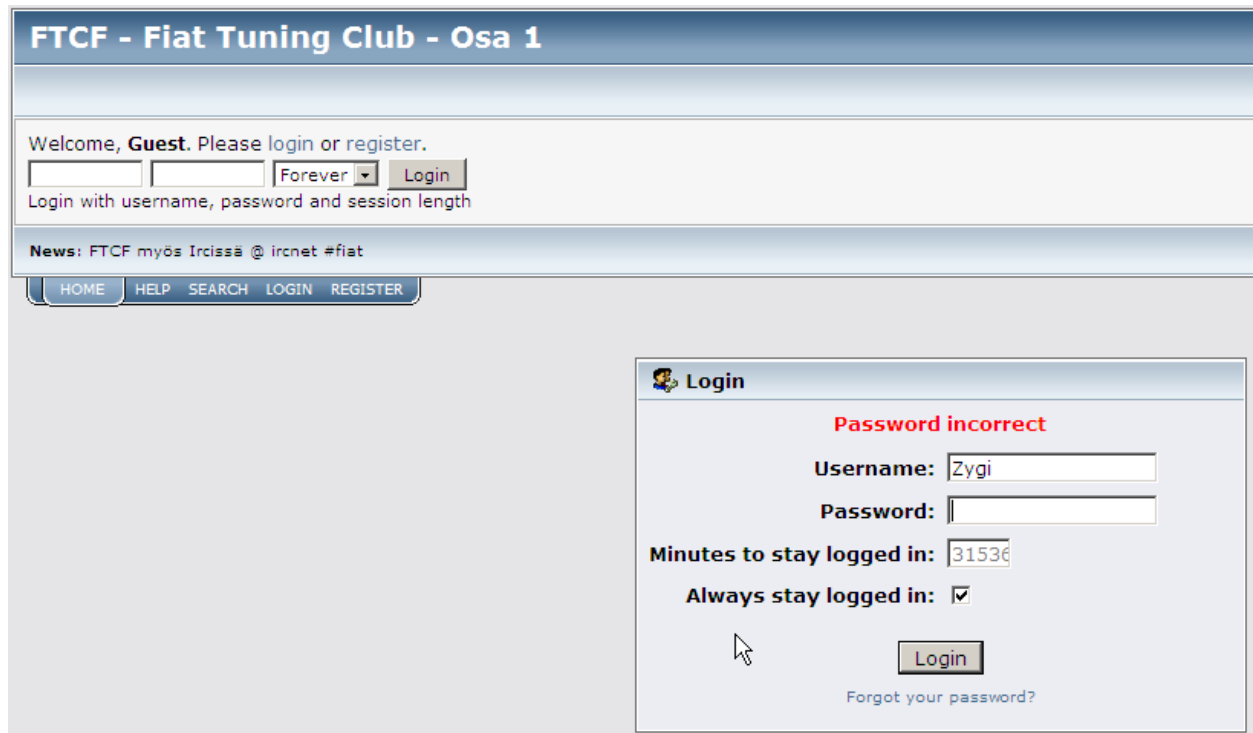

Kun kirjautuminen ei onnistu, kannattaa käyttää salasanan palautusta... Eli kun käy kuten kuvassa 1 ja 2.

Kuva 1. Kirjautuminen foorumille...

Kuva 2. Järjestelmä ei tunnista salasanaa. Klikkaa "Forgot your password?" linkkiä.